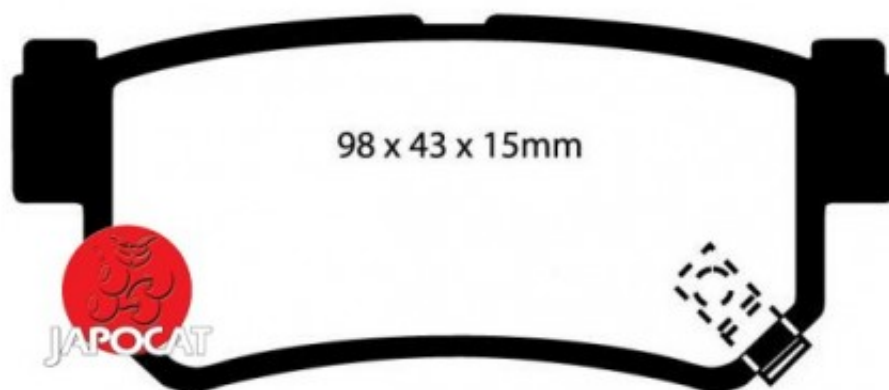

Fiche produit détaillée

Article : PLAQUETTES de FREIN Arrière

Aucune
image
disponible

Summary L: 98,6mm - Hauteur 42,8mm - Ep: 14,7mm
A partir de 12/1996

Pricelist

Features

Description