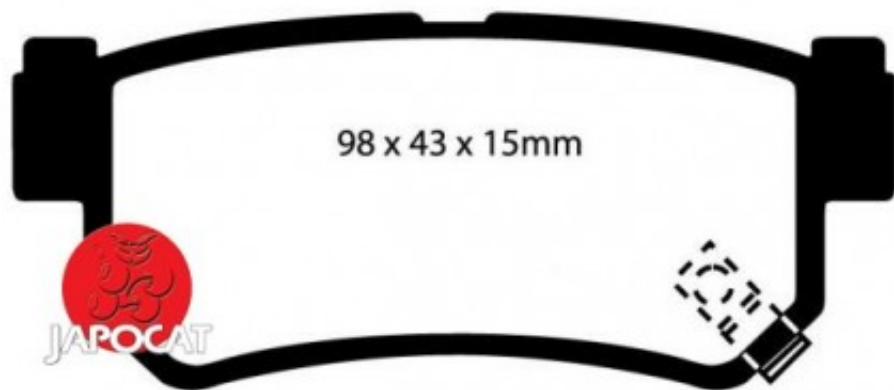

Fiche produit détaillée

Article : PLAQUETTES de FREIN Arrière

Aucune
image
disponible

Summary L: 98,6mm - Hauteur 42,8mm - Ep: 14,7mm
A partir de 10/2006

Pricelist

Features

Description