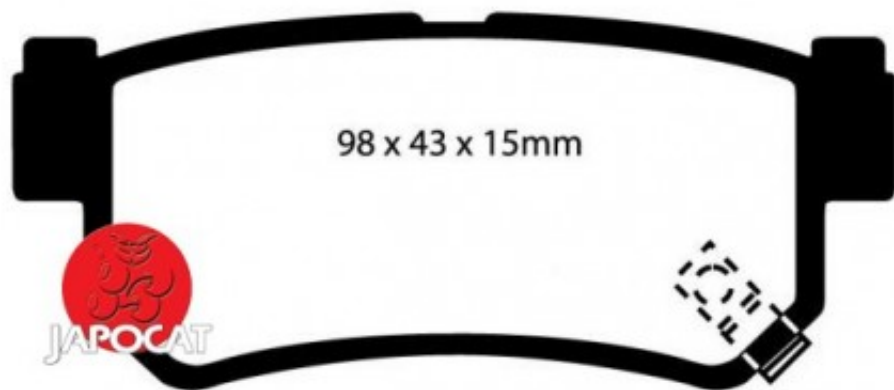

## Fiche produit détaillée

Article : PLAQUETTES de FREIN Arrière

Aucune  
image  
disponible

**Summary** L: 98,6mm - Hauteur 42,8mm - Ep: 14,7mm  
A partir de 10/2006

**Pricelist**

**Features**

**Description**