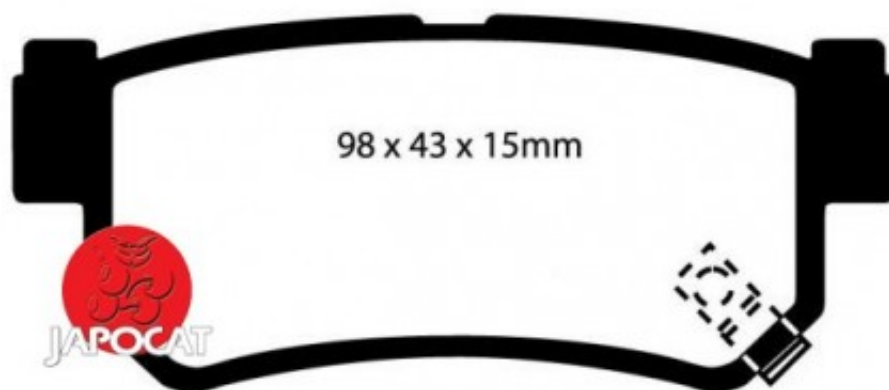

Fiche produit détaillée

Article : PLAQUETTES de FREIN Arrière

Aucune
image
disponible

Summary L: 98,6mm - Hauteur 42,8mm - Ep: 14,7mm
A partir de 08/2004

Pricelist

Features

Description