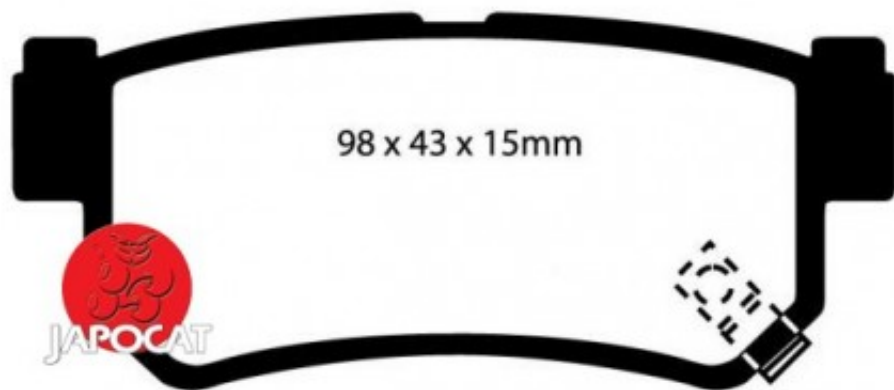

Fiche produit détaillée

Article : PLAQUETTES de FREIN Arrière

Aucune
image
disponible

Summary L: 98,6mm - Hauteur 42,8mm - Ep: 14,7mm
A partir de 10/1996

Pricelist

Features

Description