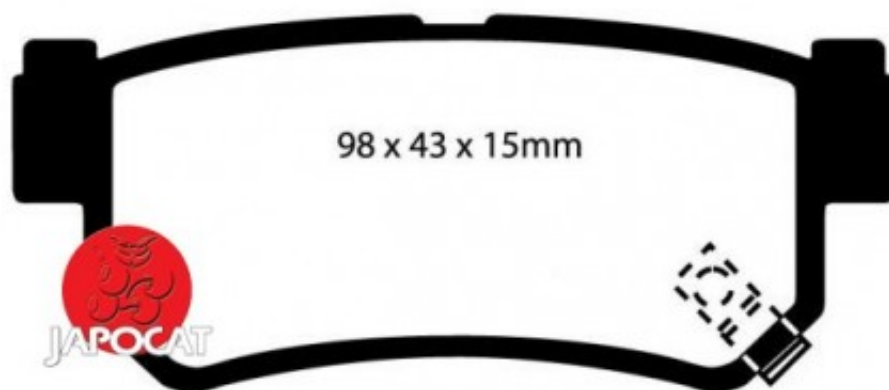

Fiche produit détaillée

Article : PLAQUETTES de FREIN Arrière

Aucune
image
disponible

Summary L: 98,6mm - Hauteur 42,8mm - Ep: 14,7mm
A partir de 05/1997

Pricelist

Features

Description