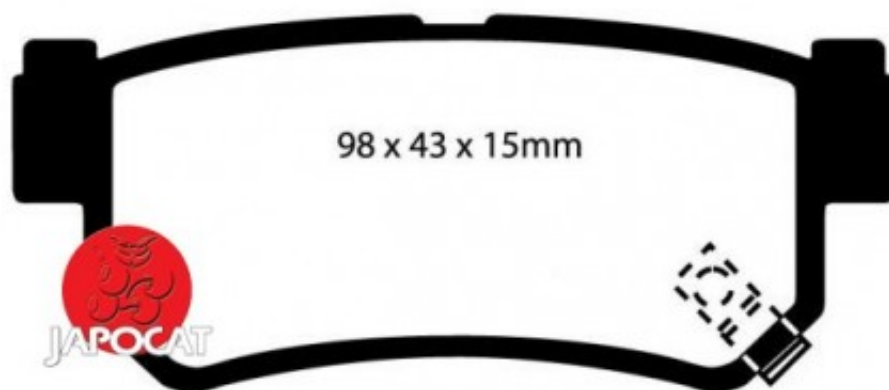

Fiche produit détaillée

Article : PLAQUETTES de FREIN Arrière

Aucune
image
disponible

Summary L: 98,6mm - Hauteur 42,8mm - Ep: 14,7mm
A partir de 04/2002

Pricelist

Features

Description