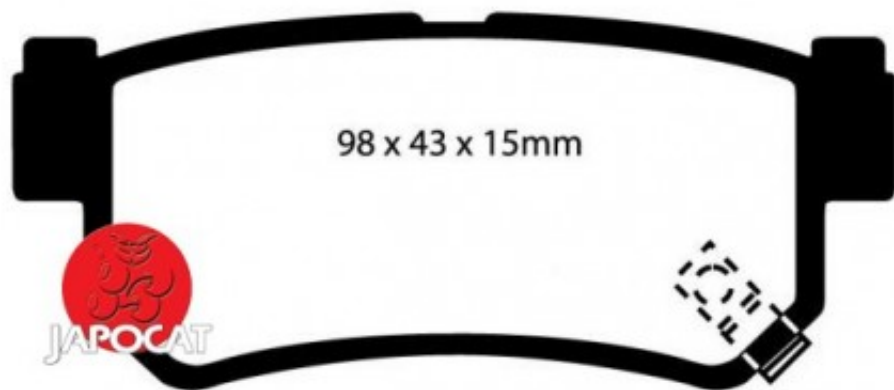

Fiche produit détaillée

Article : PLAQUETTES de FREIN Arrière

Aucune
image
disponible

Summary L: 98,6mm - Hauteur 42,8mm - Ep: 14,7mm
A partir de 04/2002

Pricelist

Features

Description