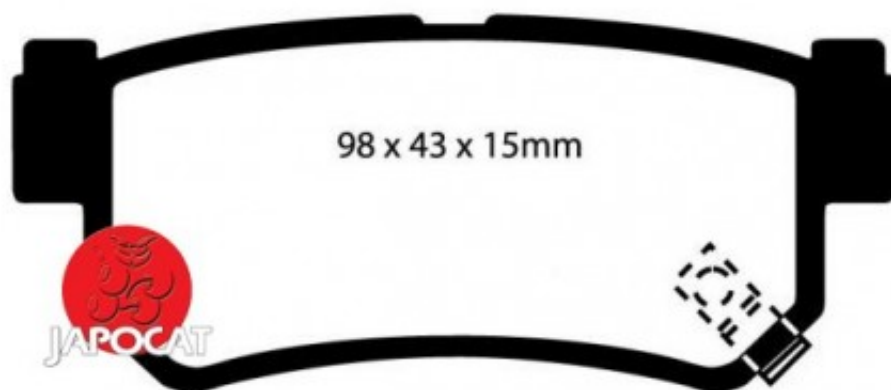

Fiche produit détaillée

Article : PLAQUETTES de FREIN Arrière

Aucune
image
disponible

Summary L: 98,6mm - Hauteur 42,8mm - Ep: 14,7mm
A partir de 04/2002

Pricelist

Features

Description