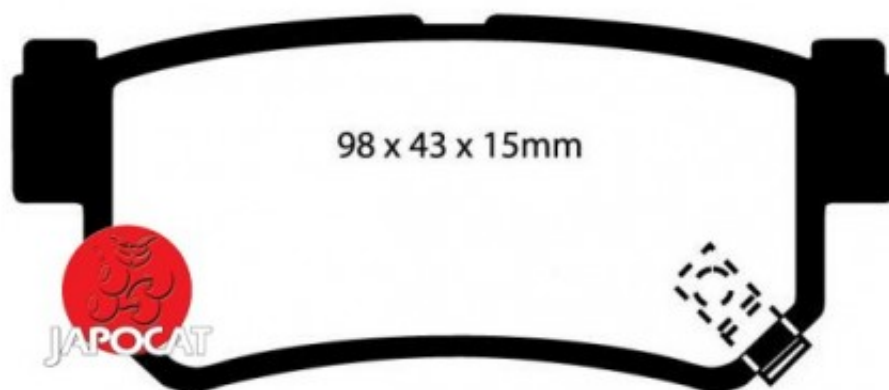

Fiche produit détaillée

Article : PLAQUETTES de FREIN Arrière

Aucune
image
disponible

Summary L: 98,6mm - Hauteur 42,8mm - Ep: 14,7mm
A partir de 04/1998

Pricelist

Features

Description