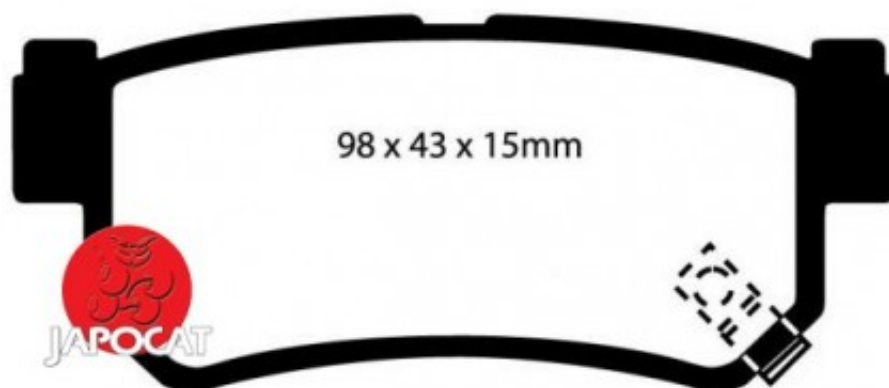

## Fiche produit détaillée

Article : PLAQUETTES de FREIN Arrière

Aucune  
image  
disponible

**Summary** L: 98,6mm - Hauteur 42,8mm - Ep: 14,7mm  
A partir de 03/1996

**Pricelist**

**Features**

**Description**