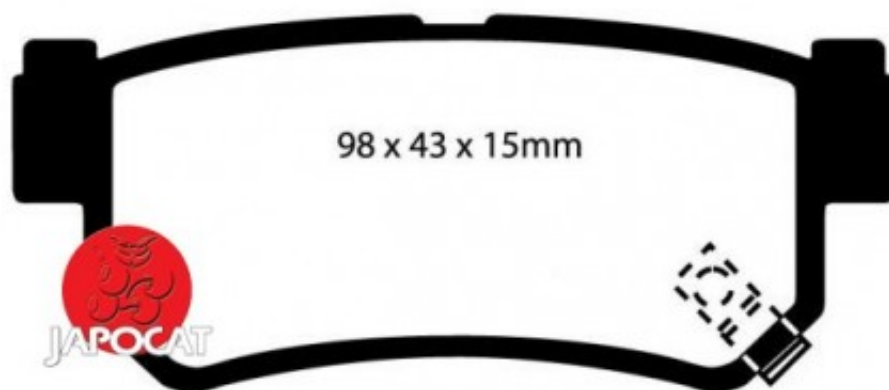

## Fiche produit détaillée

Article : PLAQUETTES de FREIN Arrière

Aucune  
image  
disponible

**Summary** L: 98,6mm - Hauteur 42,8mm - Ep: 14,7mm  
A partir de 10/1995

**Pricelist**

**Features**

**Description**