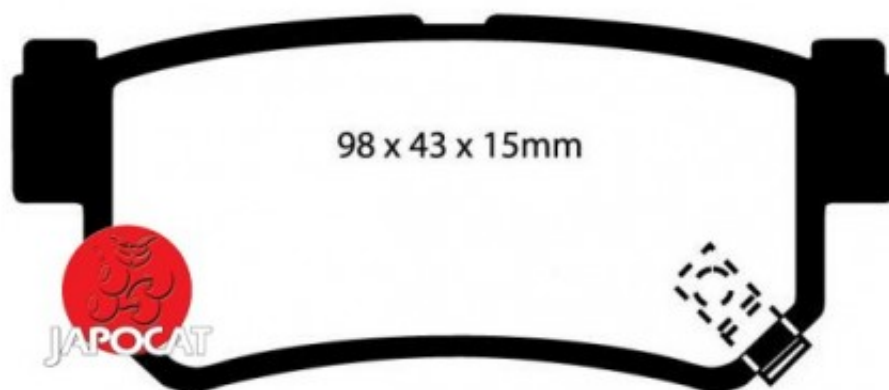

Fiche produit détaillée

Article : PLAQUETTES de FREIN Arrière

Aucune
image
disponible

Summary L: 98,6mm - Hauteur 42,8mm - Ep: 14,7mm
A partir de 06/1996

Pricelist

Features

Description