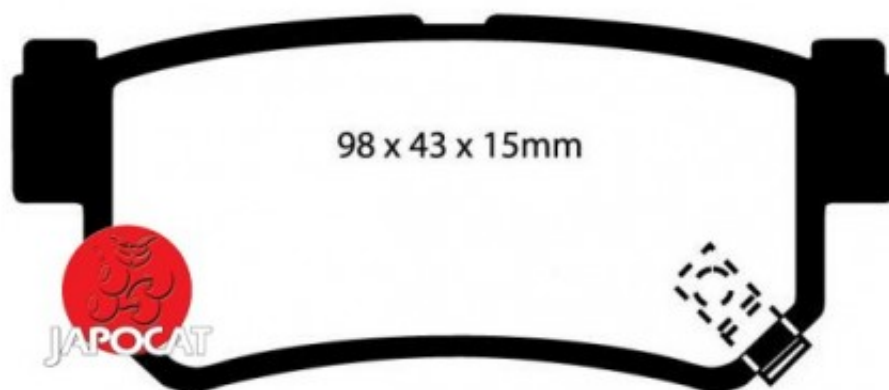

Fiche produit détaillée

Article : PLAQUETTES de FREIN Arrière

Aucune
image
disponible

Summary L: 98,6mm - Hauteur 42,8mm - Ep: 14,7mm
A partir de 10/1996

Pricelist

Features

Description