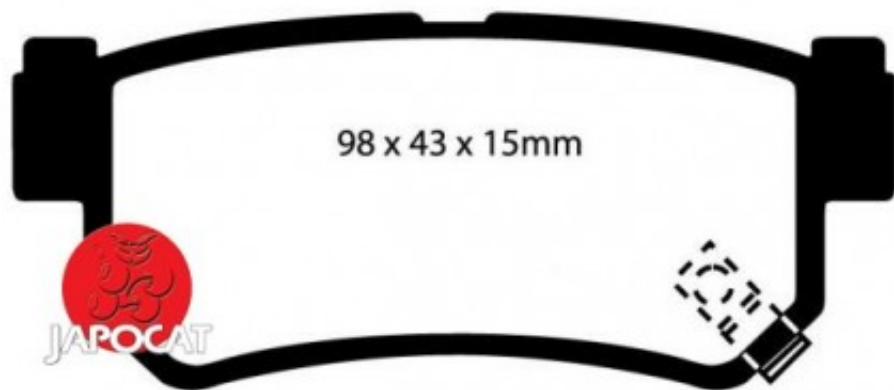

Fiche produit détaillée

Article : PLAQUETTES de FREIN Arrière

Aucune
image
disponible

Summary L: 98,6mm - Hauteur 42,8mm - Ep: 14,7mm
A partir de 07/2012

Pricelist

Features

Description