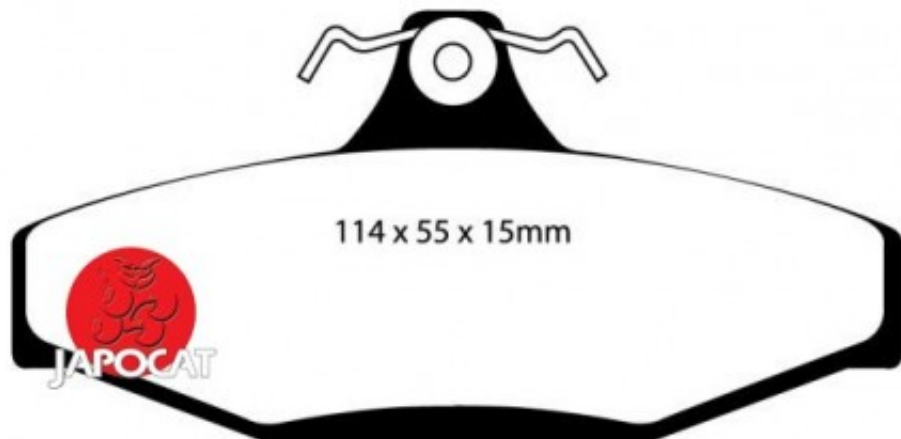

## Fiche produit détaillée

Article : PLAQUETTES de FREIN Arrière

Aucune  
image  
disponible

**Summary** L: 114mm - Hauteur 55mm - Ep: 14mm  
A partir de 10/1996

**Pricelist**

**Features**

**Description**