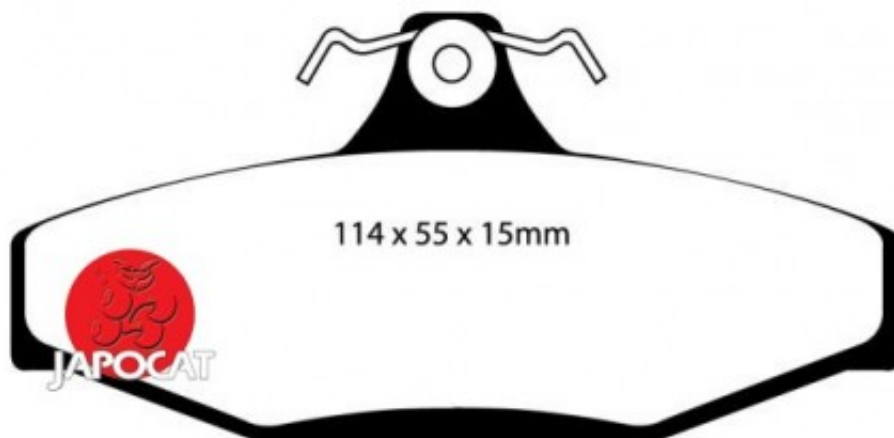

## Fiche produit détaillée

Article : PLAQUETTES de FREIN Arrière

Aucune  
image  
disponible

**Summary** L: 114mm - Hauteur 55mm - Ep: 14mm  
A partir de 05/1997

**Pricelist**

**Features**

**Description**