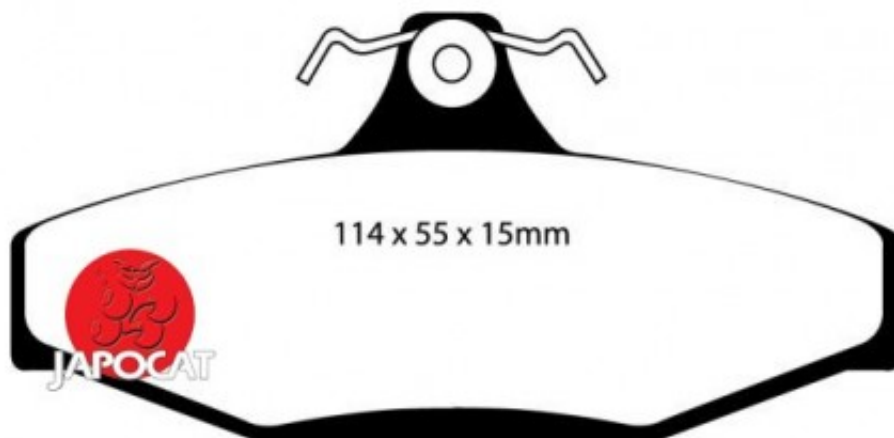

Fiche produit détaillée

Article : PLAQUETTES de FREIN Arrière

Aucune
image
disponible

Summary L: 114mm - Hauteur 55mm - Ep: 14mm

A partir de 05/1997

Pricelist

Features

Description