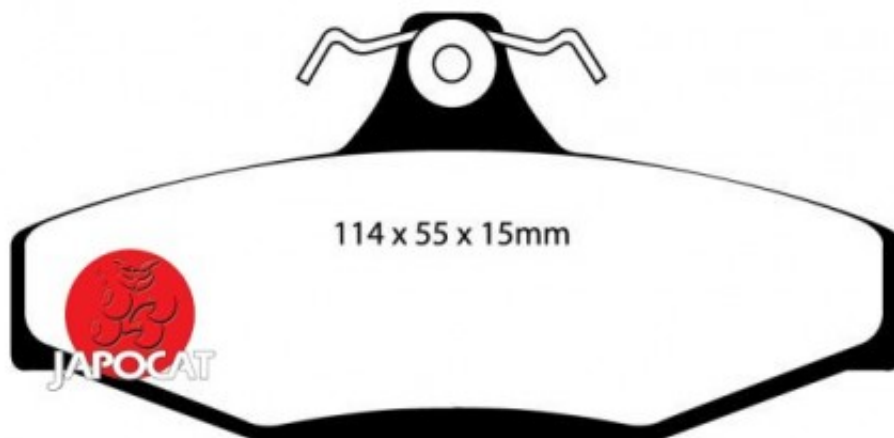

## Fiche produit détaillée

Article : PLAQUETTES de FREIN Arrière

Aucune  
image  
disponible

**Summary** L: 114mm - Hauteur 55mm - Ep: 14mm  
A partir de 01/2002

**Pricelist**

**Features**

**Description**