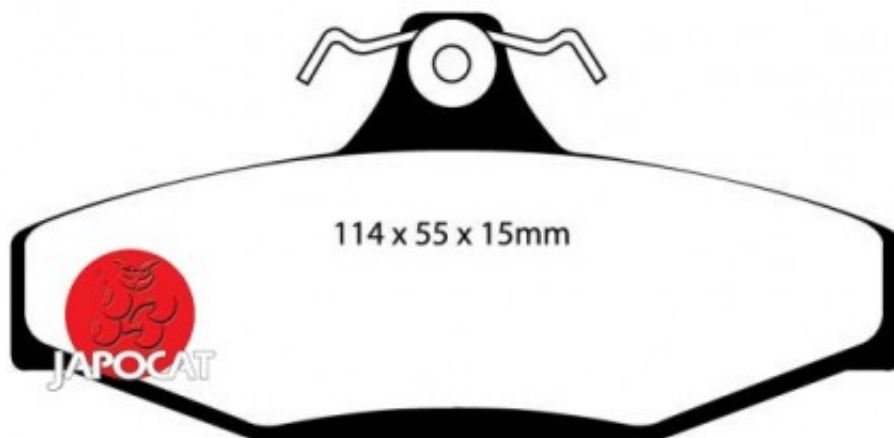

Fiche produit détaillée

Article : PLAQUETTES de FREIN Arrière

Aucune
image
disponible

Summary L: 114mm - Hauteur 55mm - Ep: 14mm
A partir de 12/1996

Pricelist

Features

Description