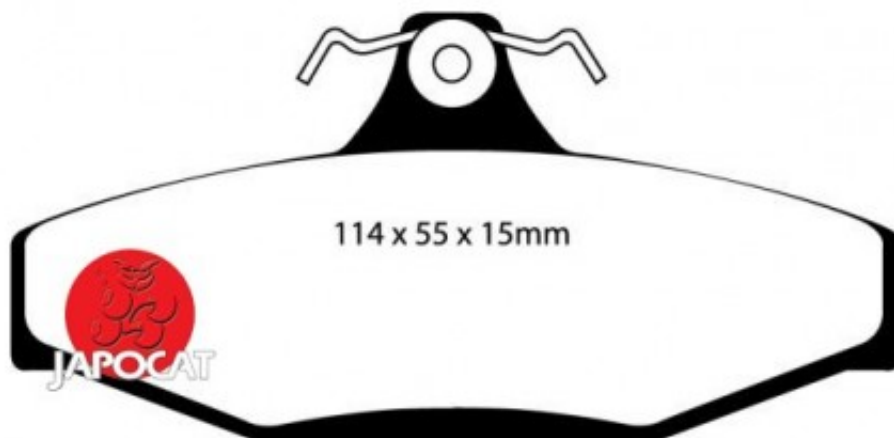

## Fiche produit détaillée

Article : PLAQUETTES de FREIN Arrière

Aucune  
image  
disponible

**Summary** L: 114mm - Hauteur 55mm - Ep: 14mm

A partir de 06/1997

**Pricelist**

**Features**

**Description**