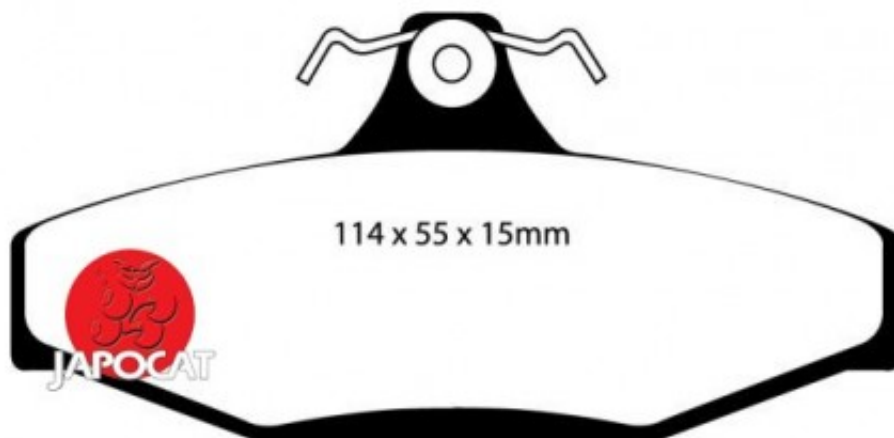

Fiche produit détaillée

Article : PLAQUETTES de FREIN Arrière

Aucune
image
disponible

Summary L: 114mm - Hauteur 55mm - Ep: 14mm

A partir de 06/1997

Pricelist

Features

Description