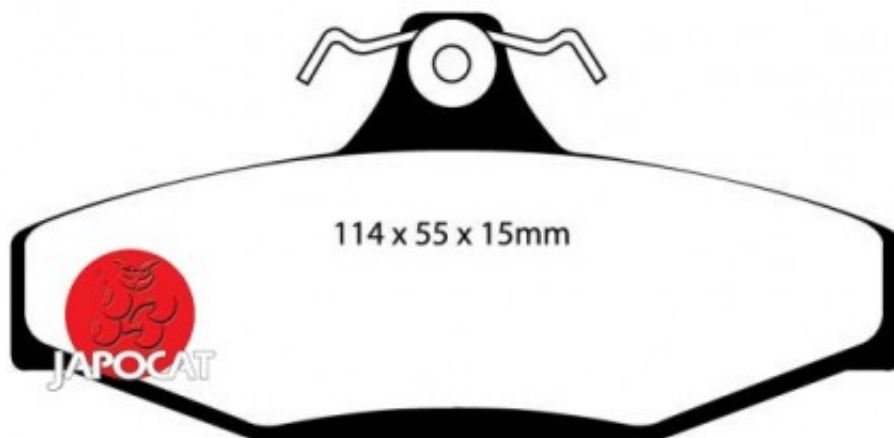

## Fiche produit détaillée

Article : PLAQUETTES de FREIN Arrière

Aucune  
image  
disponible

**Summary** L: 114mm - Hauteur 55mm - Ep: 14mm  
A partir de 12/1996

**Pricelist**

**Features**

**Description**