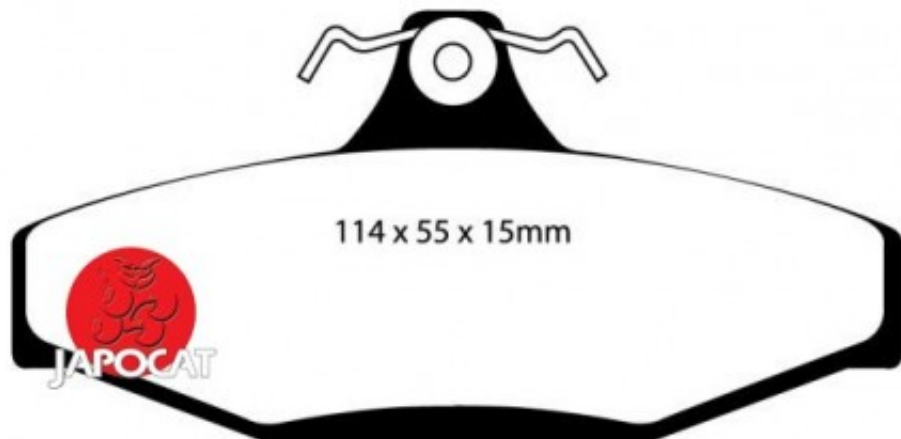

Fiche produit détaillée

Article : PLAQUETTES de FREIN Arrière

Aucune
image
disponible

Summary L: 114mm - Hauteur 55mm - Ep: 14mm
A partir de 10/1996

Pricelist

Features

Description