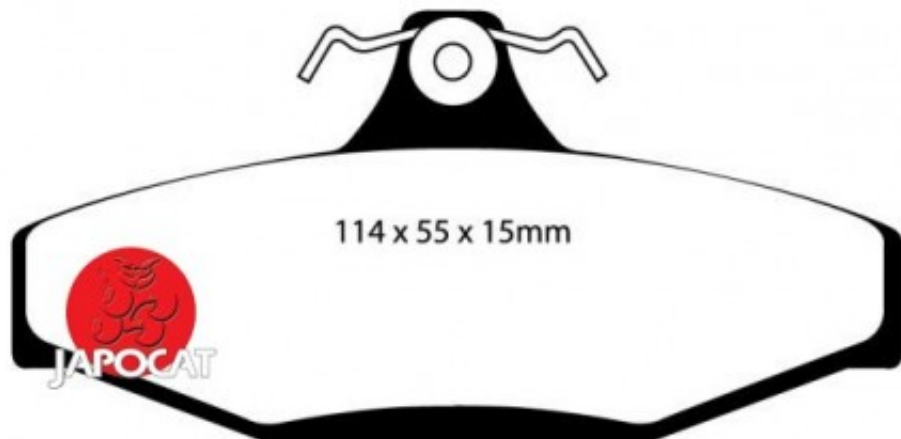

Fiche produit détaillée

Article : PLAQUETTES de FREIN Arrière

Aucune
image
disponible

Summary L: 114mm - Hauteur 55mm - Ep: 14mm
A partir de 06/1996

Pricelist

Features

Description