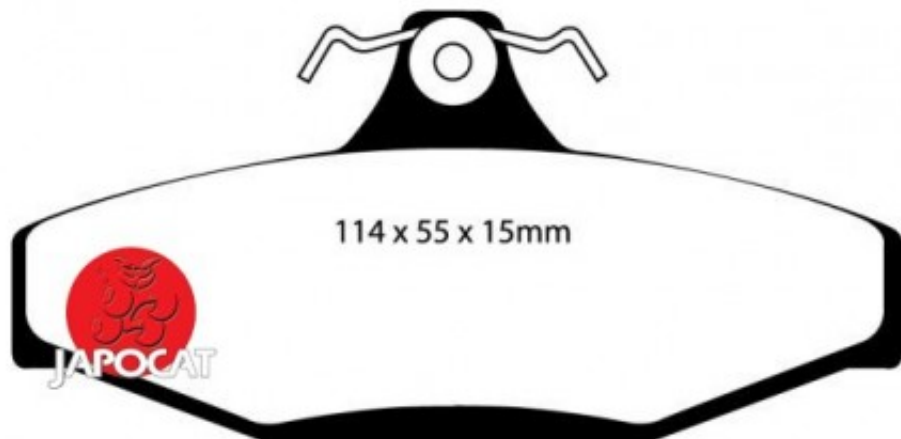

## Fiche produit détaillée

Article : PLAQUETTES de FREIN Arrière

Aucune  
image  
disponible

**Summary** L: 114mm - Hauteur 55mm - Ep: 14mm  
A partir de 06/1996

**Pricelist**

**Features**

**Description**