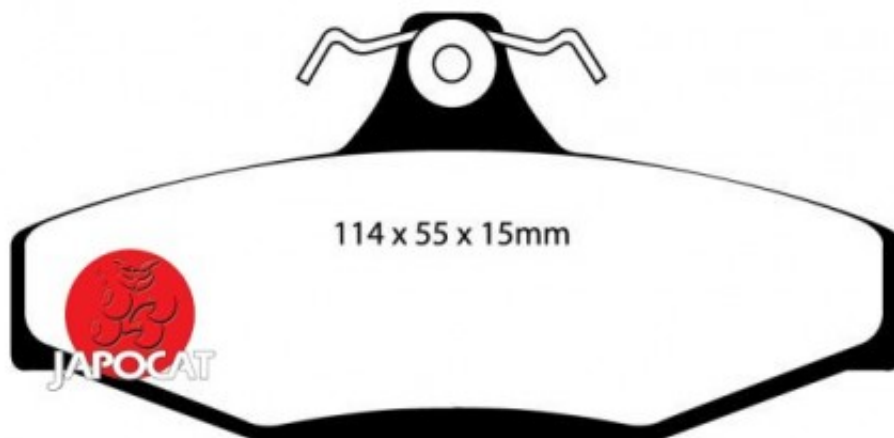

Fiche produit détaillée

Article : PLAQUETTES de FREIN Arrière

Aucune
image
disponible

Summary L: 114mm - Hauteur 55mm - Ep: 14mm
A partir de 10/1995

Pricelist

Features

Description