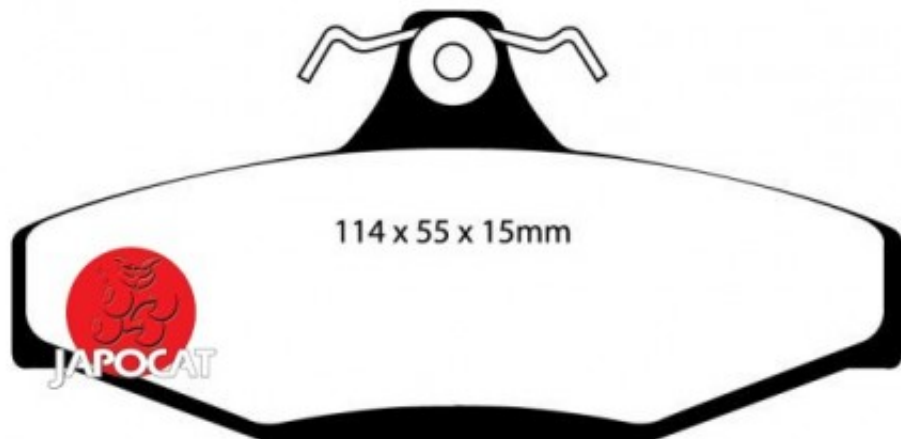

Fiche produit détaillée

Article : PLAQUETTES de FREIN Arrière

Aucune
image
disponible

Summary L: 114mm - Hauteur 55mm - Ep: 14mm
A partir de 03/1996

Pricelist

Features

Description