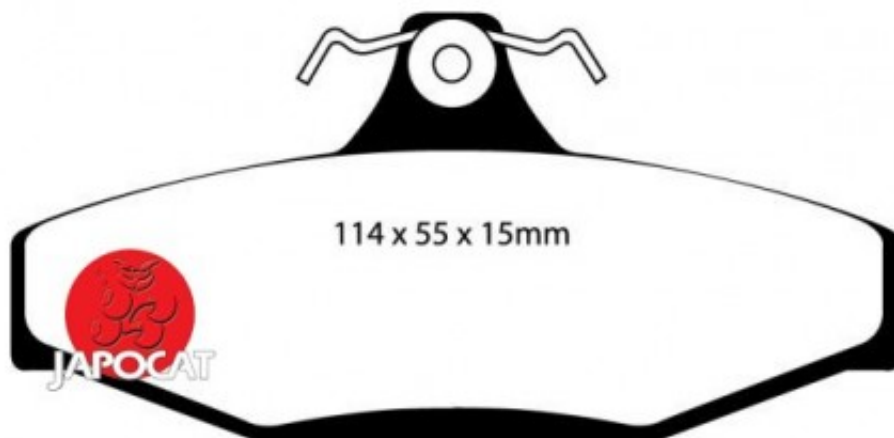

Fiche produit détaillée

Article : PLAQUETTES de FREIN Arrière

Aucune
image
disponible

Summary L: 114mm - Hauteur 55mm - Ep: 14mm
A partir de 04/1998

Pricelist

Features

Description