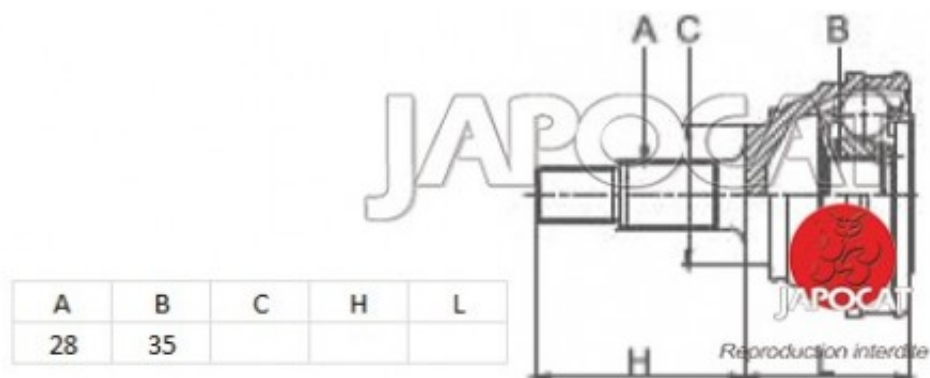

Fiche produit détaillée

Article : JOINT HOMOCINETIQUE / TETE de CARDAN

Aucune
image
disponible

Summary Ext: 28 cannelures / Int: 35 cannelures

A partir de 04/2002

Pricelist

Features

Description