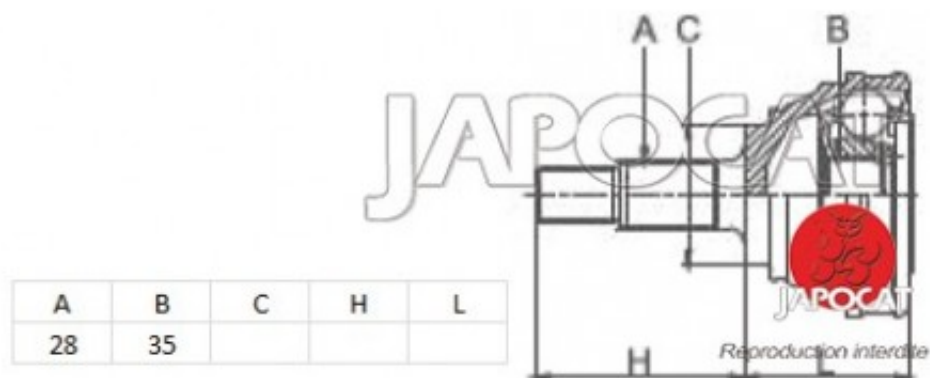

## Fiche produit détaillée

Article : JOINT HOMOCINETIQUE / TETE de CARDAN

Aucune  
image  
disponible

**Summary** Ext: 28 cannelures / Int: 35 cannelures

A partir de 04/2002

**Pricelist**

**Features**

**Description**