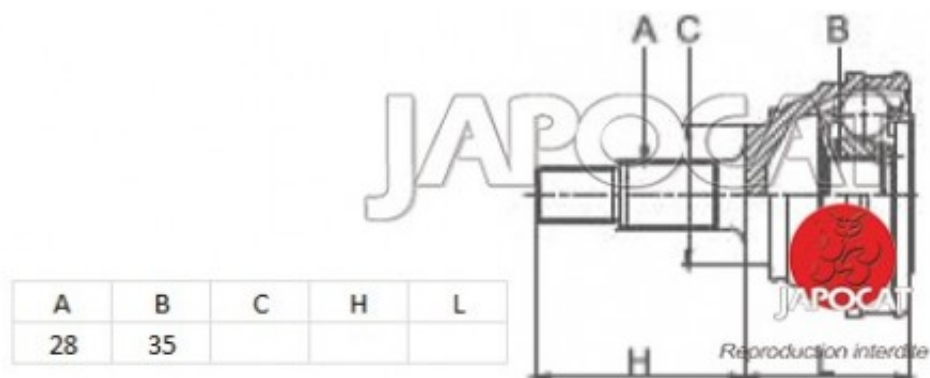

## Fiche produit détaillée

Article : JOINT HOMOCINETIQUE / TETE de CARDAN

Aucune  
image  
disponible

**Summary** Ext: 28 cannelures / Int: 35 cannelures

A partir de 08/2004

**Pricelist**

**Features**

**Description**