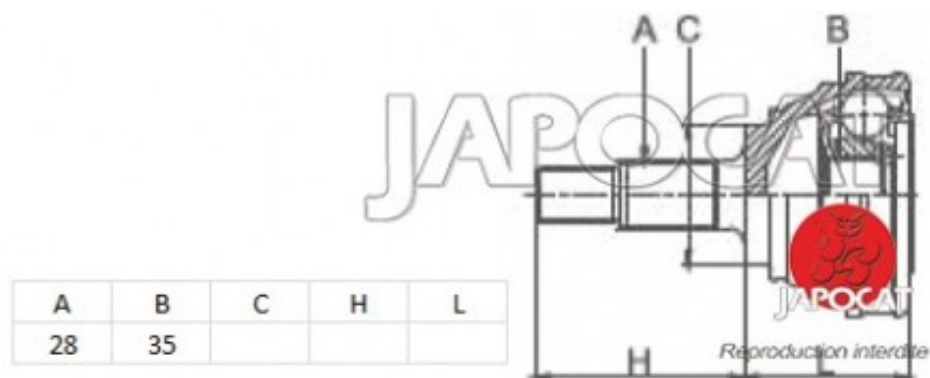

Fiche produit détaillée

Article : JOINT HOMOCINETIQUE / TETE de CARDAN

Aucune
image
disponible

Summary Ext: 28 cannelures / Int: 35 cannelures

A partir de 08/2004

Pricelist

Features

Description