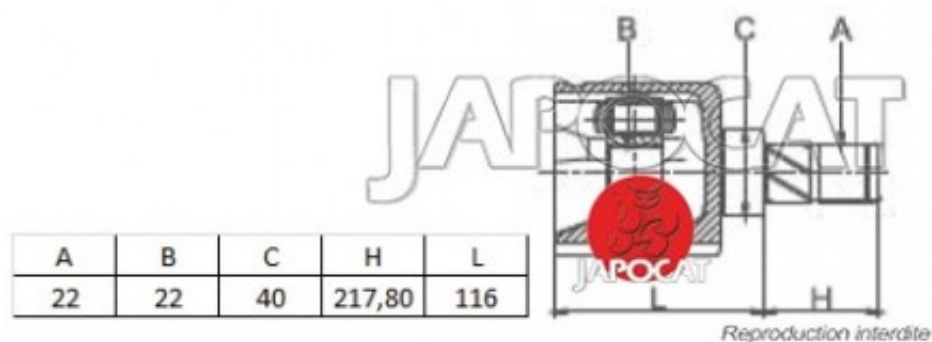

Fiche produit détaillée

Article : JOINT HOMOCINETIQUE / TETE de CARDAN

Aucune
image
disponible

Summary Ext: 28 cannelures - L: 525mm

A partir de 10/1996

Pricelist

Features

Description