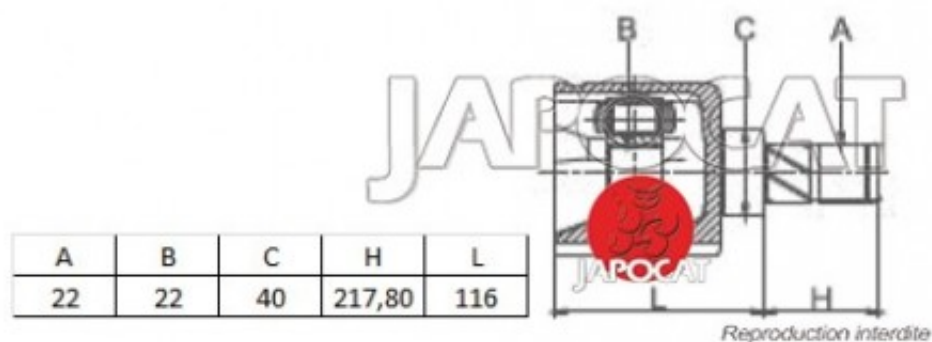

Fiche produit détaillée

Article : JOINT HOMOCINETIQUE / TETE de CARDAN

Aucune
image
disponible

Summary Ext: 28 cannelures - L: 525mm

A partir de 06/1996

Pricelist

Features

Description