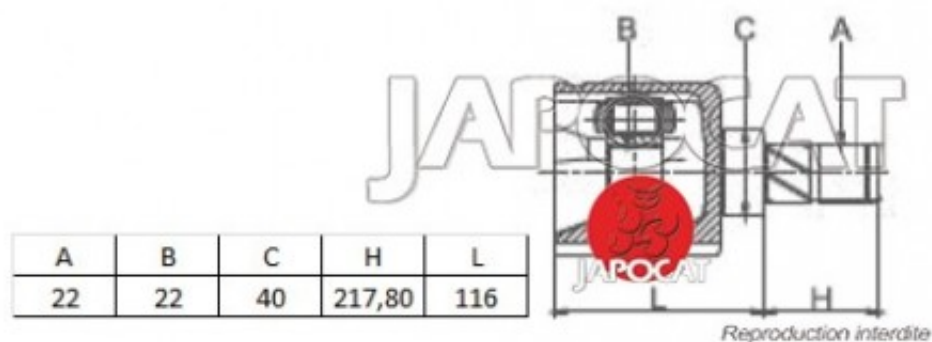

## Fiche produit détaillée

Article : JOINT HOMOCINETIQUE / TETE de CARDAN

Aucune  
image  
disponible

**Summary** Ext: 28 cannelures - L: 525mm

A partir de 06/1996

**Pricelist**

**Features**

**Description**