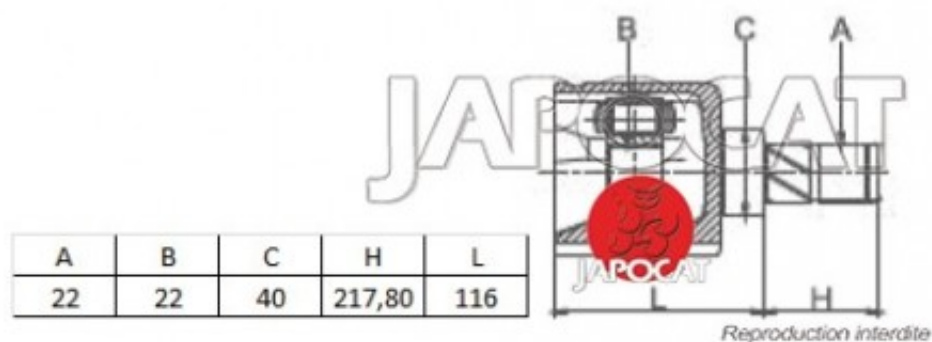

Fiche produit détaillée

Article : JOINT HOMOCINETIQUE / TETE de CARDAN

Aucune
image
disponible

Summary Ext: 28 cannelures - L: 525mm

A partir de 10/1996

A	B	C	H	L
22	22	40	217,80	116

Pricelist

Features

Description