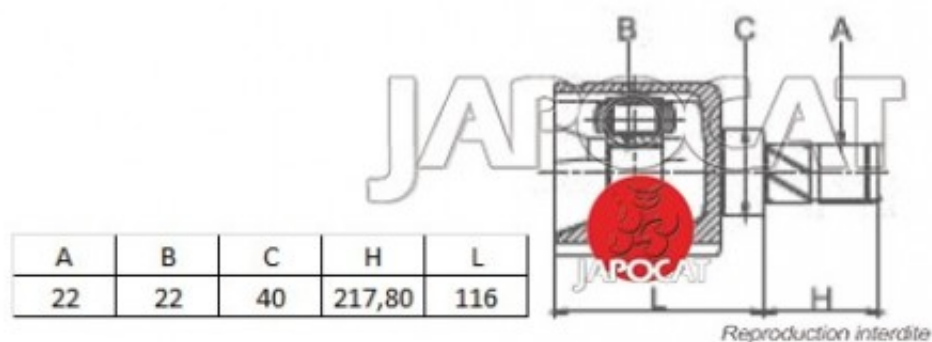

Fiche produit détaillée

Article : JOINT HOMOCINETIQUE / TETE de CARDAN

Aucune
image
disponible

Summary Ext: 28 cannelures - L: 525mm

A partir de 04/1998

A	B	C	H	L
22	22	40	217,80	116

Pricelist

Features

Description