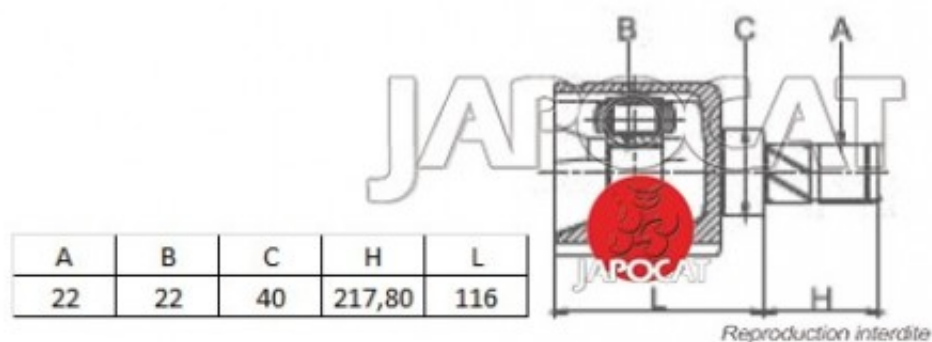

## Fiche produit détaillée

Article : JOINT HOMOCINETIQUE / TETE de CARDAN

Aucune  
image  
disponible

**Summary** Ext: 28 cannelures - L: 525mm

A partir de 04/1998

**Pricelist**

**Features**

**Description**