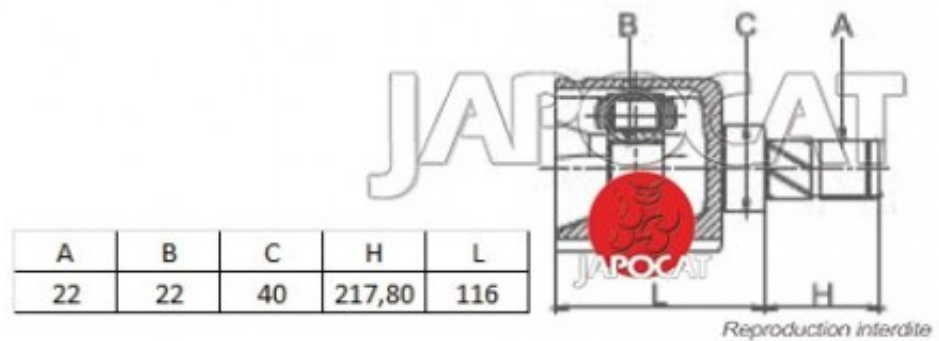

## Fiche produit détaillée

Article : JOINT HOMOCINETIQUE / TETE de CARDAN

Aucune  
image  
disponible

**Summary** Ext: 28 cannelures - L: 525mm  
A partir de 03/1996

A	B	C	H	L
22	22	40	217,80	116

**Pricelist**