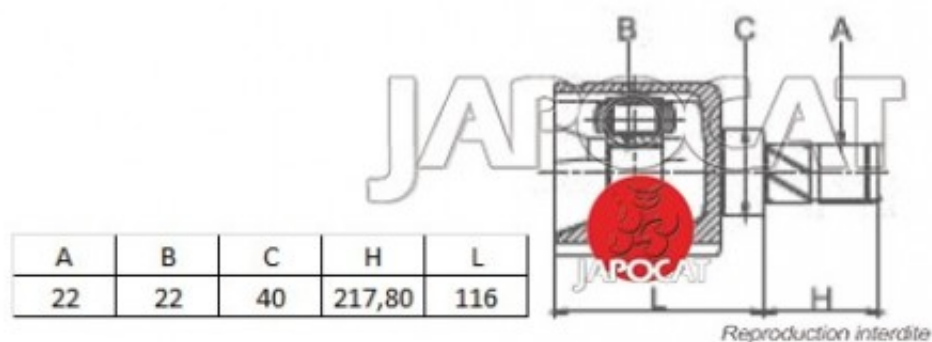

## Fiche produit détaillée

Article : JOINT HOMOCINETIQUE / TETE de CARDAN

Aucune  
image  
disponible

**Summary** Ext: 28 cannelures - L: 525mm

A partir de 10/1995

A	B	C	H	L
22	22	40	217,80	116

**Pricelist**