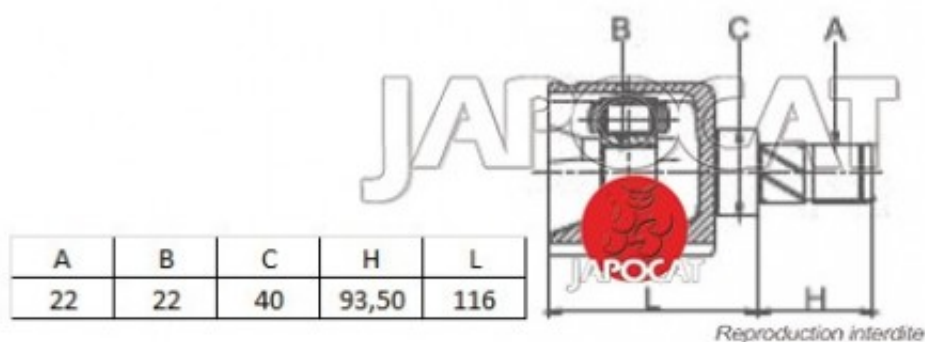

## Fiche produit détaillée

Article : JOINT HOMOCINETIQUE / TETE de CARDAN

Aucune  
image  
disponible

Summary L: 970mm  
De 03/1990 à 07/1996

Pricelist

Features

Description