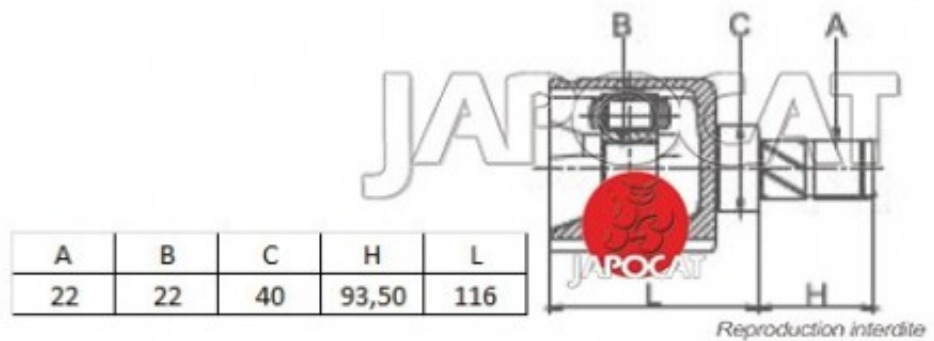

Fiche produit détaillée

Article : JOINT HOMOCINETIQUE / TETE de CARDAN

Aucune
image
disponible

Summary L: 970mm
De 03/1990 à 07/1996

A	B	C	H	L
22	22	40	93,50	116

Pricelist

Features

Description