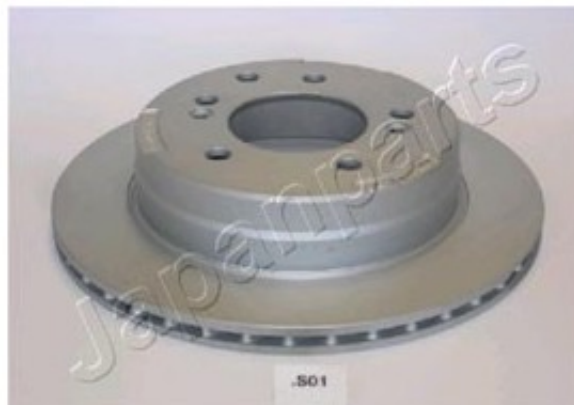

Fiche produit détaillée

Article : DISQUE de FREIN Arrière (L'unité)

Aucune
image
disponible

Summary Ventilé - Ø 307mm - Ep: 20mm - Hauteur 71mm - Centreur Ø 85mm - 5 Trous - 2WD
A partir de 07/2013

Pricelist

Features

Description