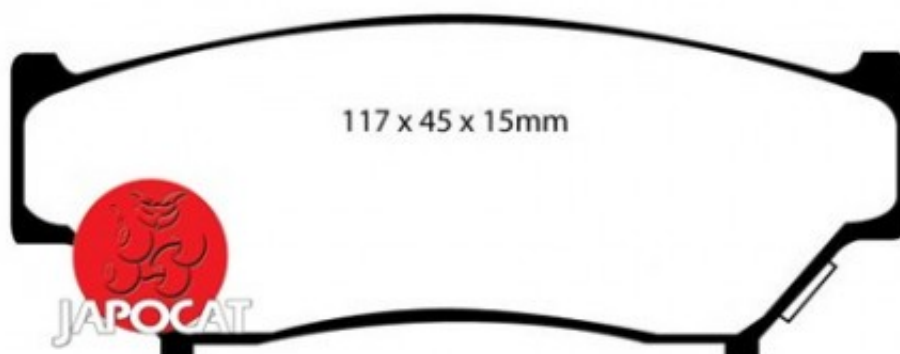

Fiche produit détaillée

Article : PLAQUETTES de FREIN Avant

Aucune
image
disponible

Summary L: 116,5mm - Hauteur 45,5mm - Ep: 15mm - 5 portes
A partir de 2005

Pricelist

Features

Description