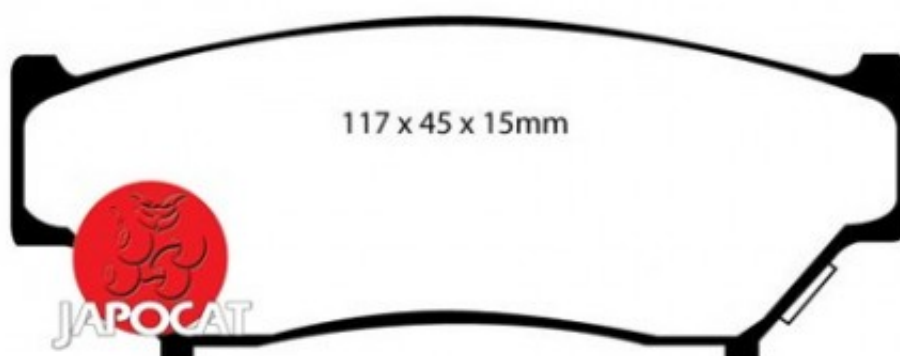

Fiche produit détaillée

Article : PLAQUETTES de FREIN Avant

Aucune
image
disponible

Summary L: 116,5mm - Hauteur 45,5mm - Ep: 15mm - 5 portes
A partir de 2005

Pricelist

Features

Description