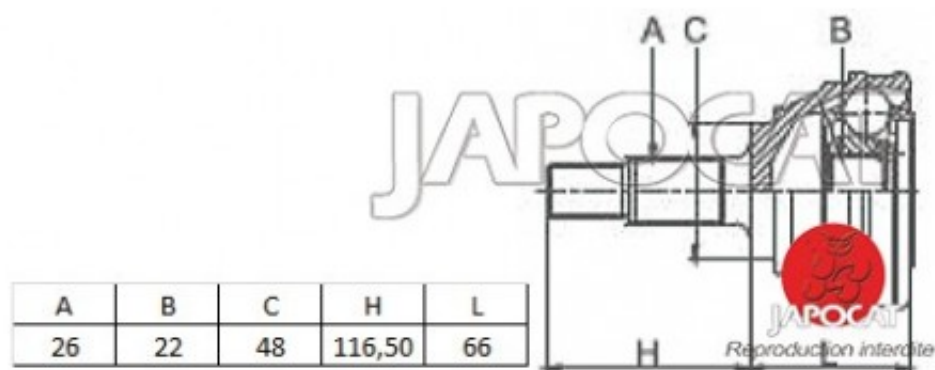

Fiche produit détaillée

Article : JOINT HOMOCINETIQUE / TETE de CARDAN

Aucune
image
disponible

Summary Ext: 26 cannelures / Int: 22 cannelures - Sans bague ABS - Côté roue
A partir de 2006

Pricelist

Features

Description