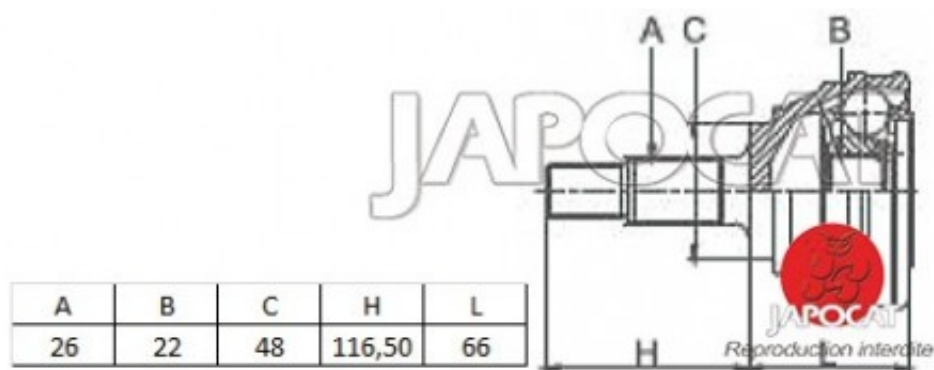

Fiche produit détaillée

Article : JOINT HOMOCINETIQUE / TETE de CARDAN

Aucune
image
disponible

Summary Ext: 26 cannelures / Int: 22 cannelures - Sans bague ABS - Côté roue
A partir de 2005

Pricelist

Features

Description