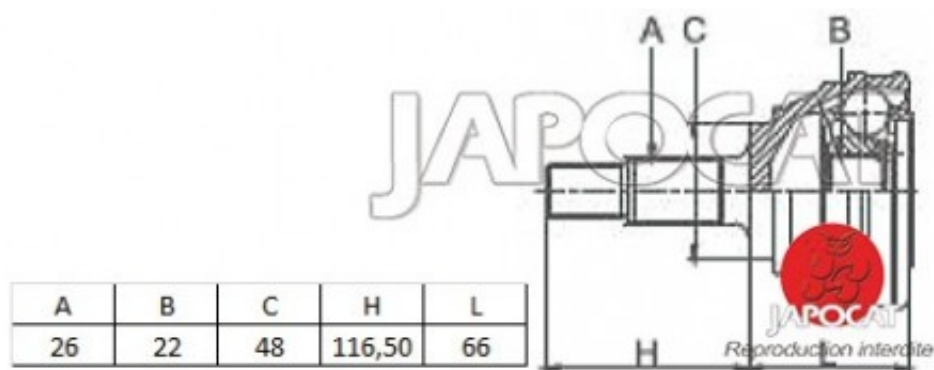

## Fiche produit détaillée

Article : JOINT HOMOCINETIQUE / TETE de CARDAN

Aucune  
image  
disponible

**Summary** Ext: 26 cannelures / Int: 22 cannelures - Sans bague ABS - Côté roue  
A partir de 2005

**Pricelist**