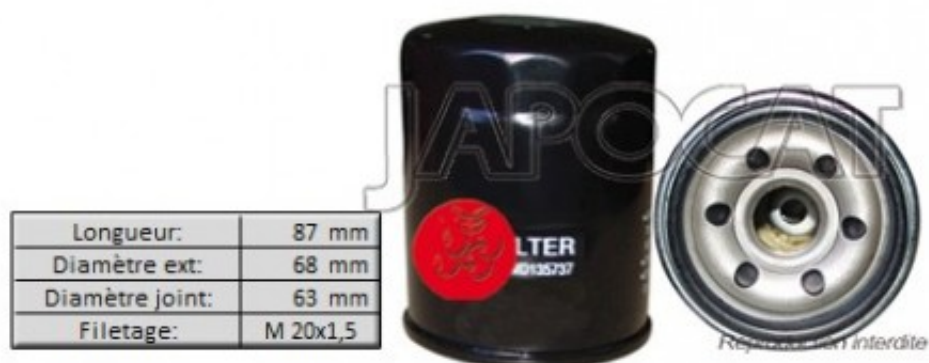

Fiche produit détaillée

Article : **FILTRE à HUILE**

Aucune
image
disponible

Summary Vissé - Ø Ext: 68mm - Ø de montage 63mm - L: 86,6mm - Filetage M20x1.5
A partir du 01/2008

Pricelist

Features

Description