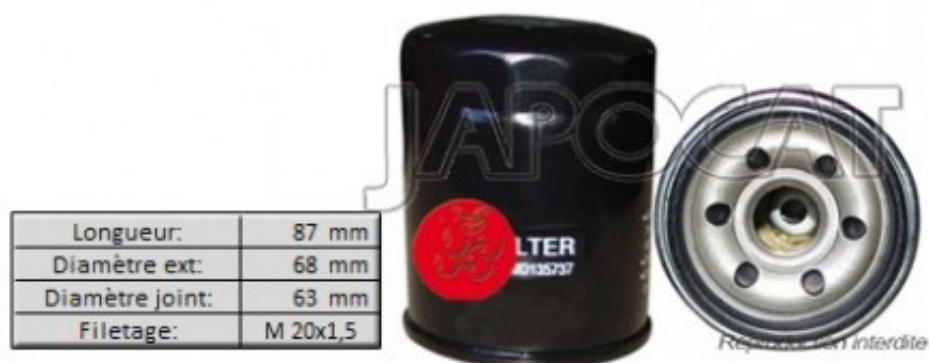

## Fiche produit détaillée

Article : **FILTRE à HUILE**

Aucune  
image  
disponible

**Summary** Vissé - Ø Ext: 68mm - Ø de montage 63mm - L: 86,6mm - Filetage M20x1.5  
A partir du 01/2008

**Pricelist**

**Features**

**Description**