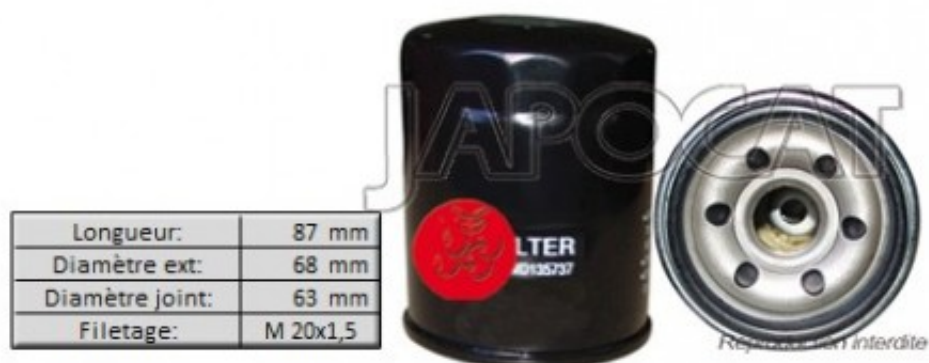

## Fiche produit détaillée

Article : **FILTRE à HUILE**

Aucune  
image  
disponible

**Summary** Vissé - Ø Ext: 68mm - Ø de montage 63mm - L: 86,6mm - Filetage M20x1.5  
A partir du 05/2012

**Pricelist**

**Features**

**Description**