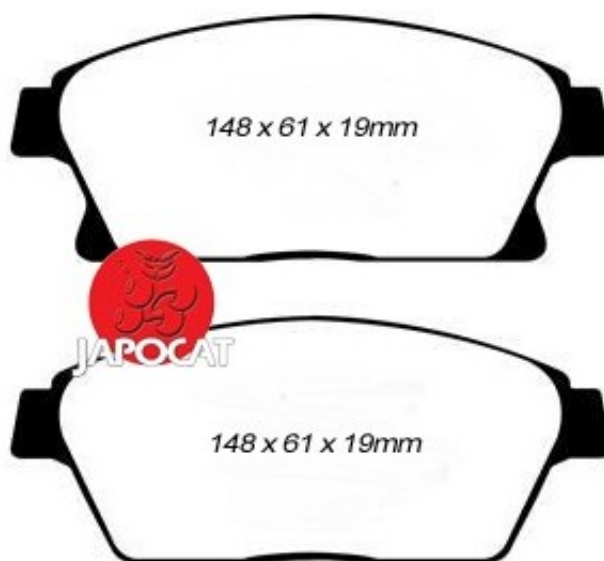

## Fiche produit détaillée

Article : PLAQUETTES de FREIN Avant EBC Ultimax

Aucune  
image  
disponible

**Summary** L: 148mm - Hauteur 61mm - Ep: 19mm

A partir de 06/2012

**Pricelist**

**Features**

**Description**