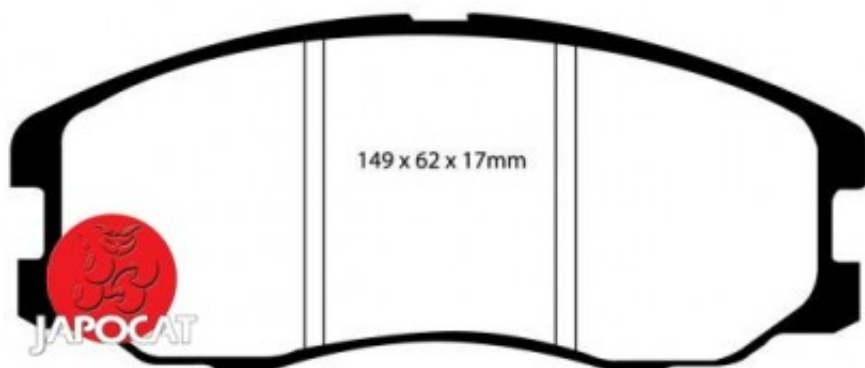

Fiche produit détaillée

Article : PLAQUETTES de FREIN Avant EBC Ultimax

Aucune
image
disponible

Summary L: 149mm - Hauteur 62mm - Ep: 17mm
A partir de 01/2007

Pricelist

Features

Description