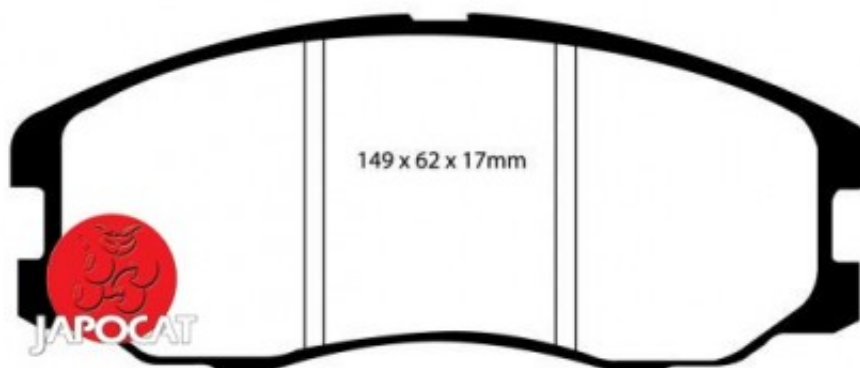

Fiche produit détaillée

Article : PLAQUETTES de FREIN Avant EBC Ultimax

Aucune
image
disponible

Summary L: 149mm - Hauteur 62mm - Ep: 17mm
A partir de 01/2007

Pricelist

Features

Description