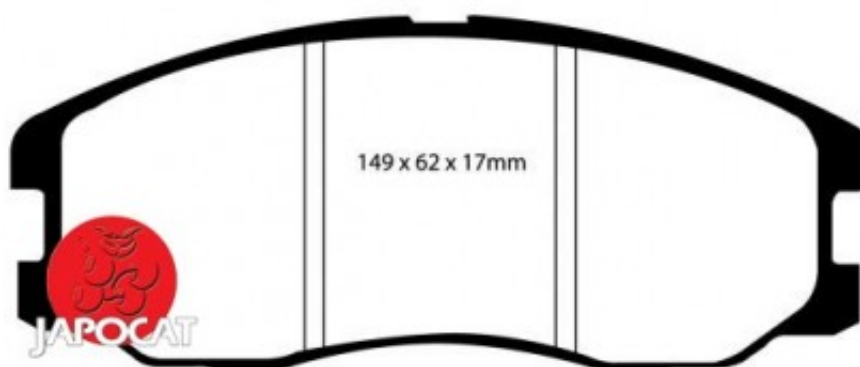

## Fiche produit détaillée

Article : PLAQUETTES de FREIN Avant EBC Ultimax

Aucune  
image  
disponible

**Summary** L: 149mm - Hauteur 62mm - Ep: 17mm

A partir de 11/2010

**Pricelist**

**Features**

**Description**