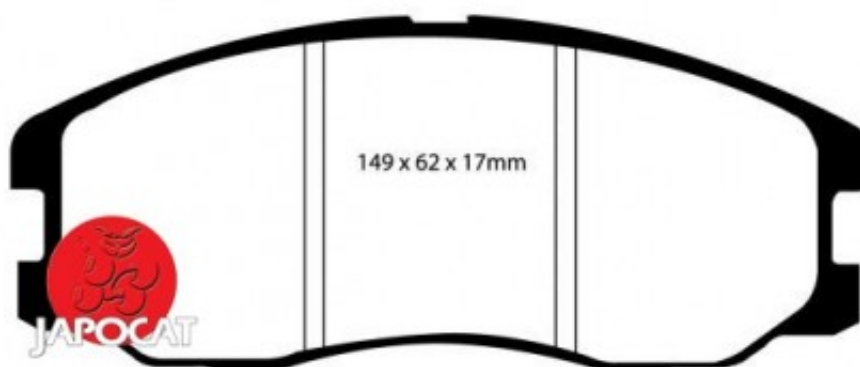

## Fiche produit détaillée

Article : PLAQUETTES de FREIN Avant EBC Ultimax

Aucune  
image  
disponible

**Summary** L: 149mm - Hauteur 62mm - Ep: 17mm  
A partir de 11/2010

**Pricelist**

**Features**

**Description**