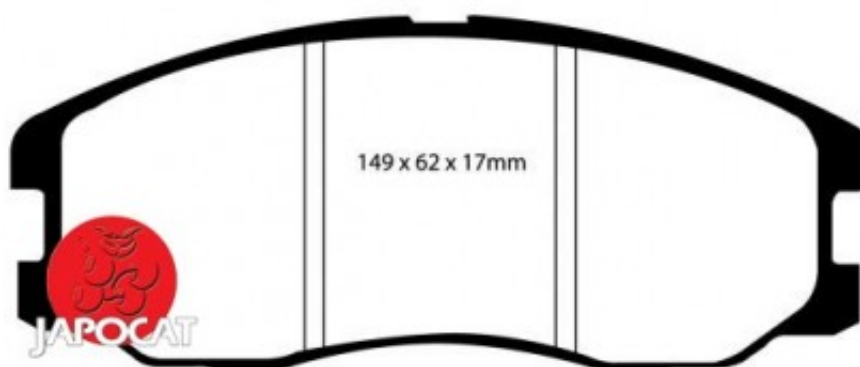

Fiche produit détaillée

Article : PLAQUETTES de FREIN Avant EBC Ultimax

Aucune
image
disponible

Summary L: 149mm - Hauteur 62mm - Ep: 17mm

A partir de 03/2007

Pricelist

Features

Description