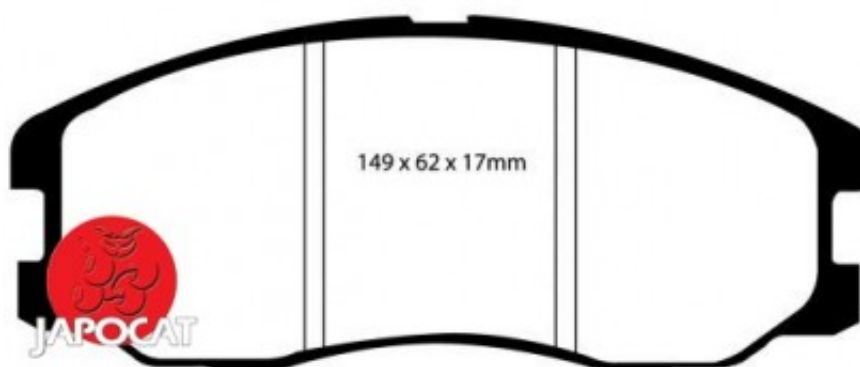

## Fiche produit détaillée

Article : PLAQUETTES de FREIN Avant EBC Ultimax

Aucune  
image  
disponible

**Summary** L: 149mm - Hauteur 62mm - Ep: 17mm

A partir de 03/2007

**Pricelist**

**Features**

**Description**