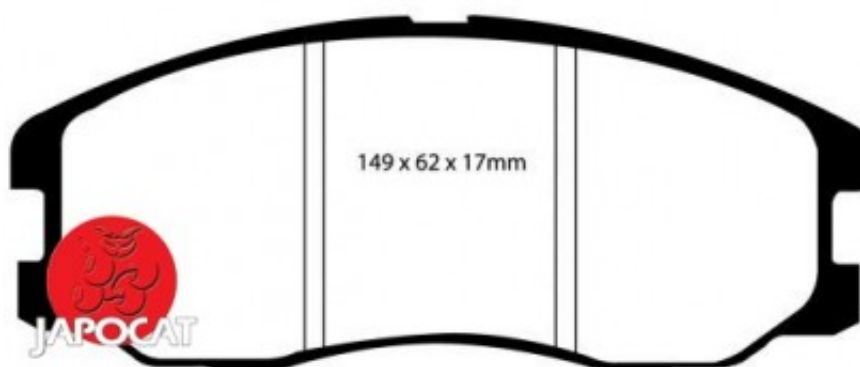

Fiche produit détaillée

Article : PLAQUETTES de FREIN Avant EBC Ultimax

Aucune
image
disponible

Summary L: 149mm - Hauteur 62mm - Ep: 17mm

A partir de 05/2006

Pricelist

Features

Description