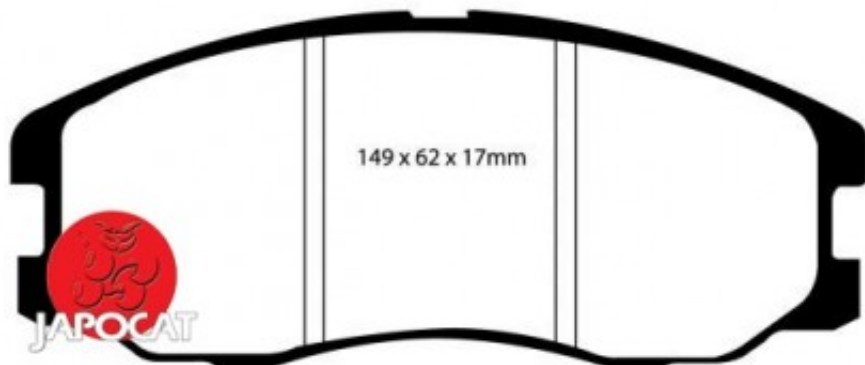

Fiche produit détaillée

Article : PLAQUETTES de FREIN Avant EBC Ultimax

Aucune
image
disponible

Summary L: 149mm - Hauteur 62mm - Ep: 17mm
A partir de 12/2010

Pricelist

Features

Description