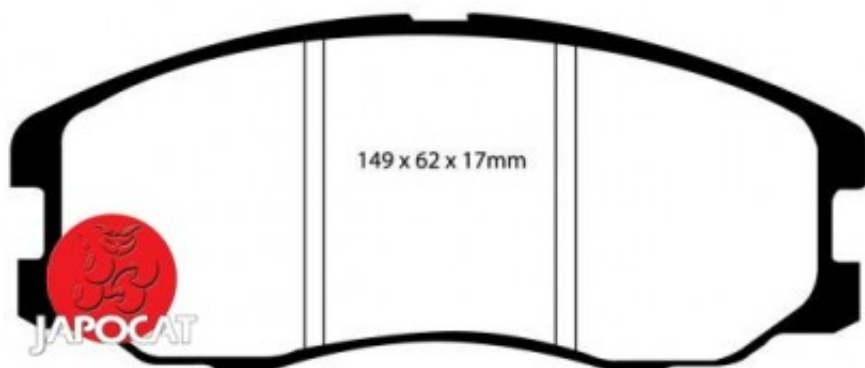

Fiche produit détaillée

Article : PLAQUETTES de FREIN Avant EBC Ultimax

Aucune
image
disponible

Summary L: 149mm - Hauteur 62mm - Ep: 17mm
A partir de 12/2010

Pricelist

Features

Description