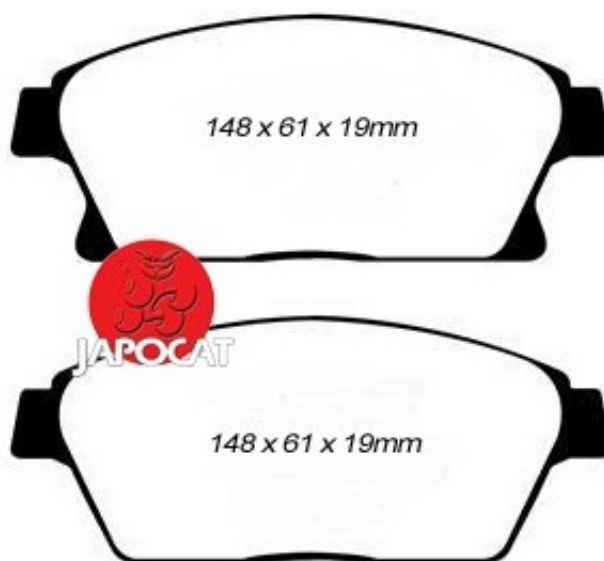

Fiche produit détaillée

Article : PLAQUETTES de FREIN Avant

Aucune
image
disponible

Summary L: 148mm - Hauteur 61mm - Ep: 19mm
A partir de 06/2012

Pricelist

Features

Description