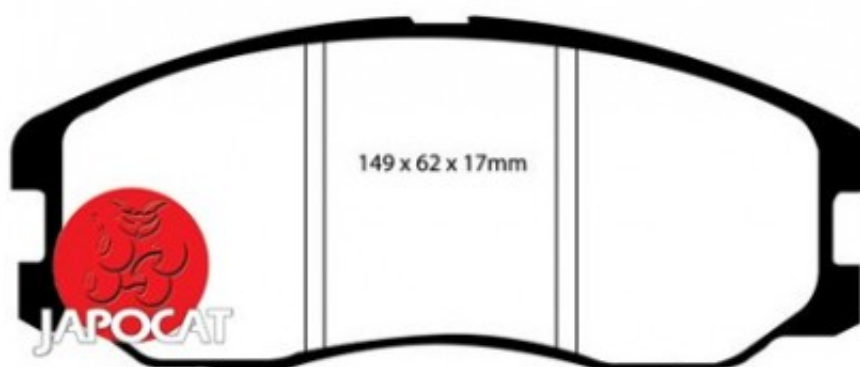

Fiche produit détaillée

Article : PLAQUETTES de FREIN Avant

Aucune
image
disponible

Summary L: 149mm - Hauteur 62mm - Ep: 17mm
A partir de 11/2010

Pricelist

Features

Description